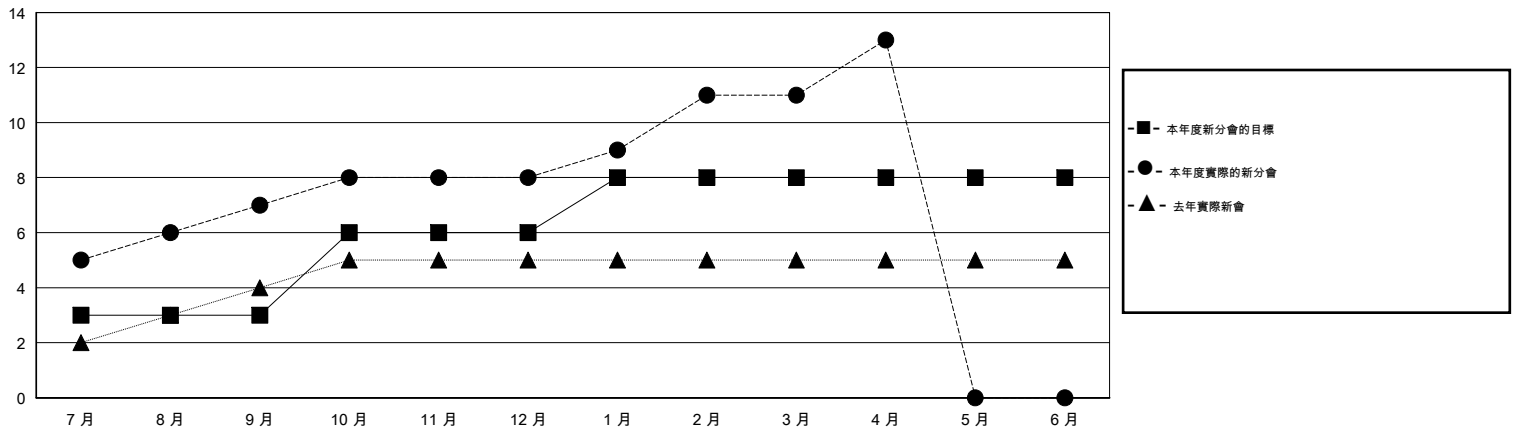

MONTHLY MEMBERSHIP PROGRESS REPORT

District 300A2

Results as of: 4/30/2014

GMT: PEI-JEN CHEN

地點 REP OF CHINA

GMT憲章區 5

分會				
成果 2013-2014				
季	新分會目標	實際新會	實際取消的分會	實際淨增/減
7月/8月/9月	3	7	2	5
10月/11月/12月	3	1	0	1
1月/2月/3月	2	3	0	3
4月/5月/6月	0	2	0	2

位會員@每位須繳				
成果 2013-2014				
季	新會員目標	實際添加會員總數	實際退會會員	實際淨增/減
7月/8月/9月	130	746	505	241
10月/11月/12月	30	141	96	45
1月/2月/3月	80	284	0	284
4月/5月/6月	-5	172	6	166

目標與實際新會累積

目標和實際會員累積

已取消的分會: 2

98 CLUBS OF 107 增添1位或以上的新會員