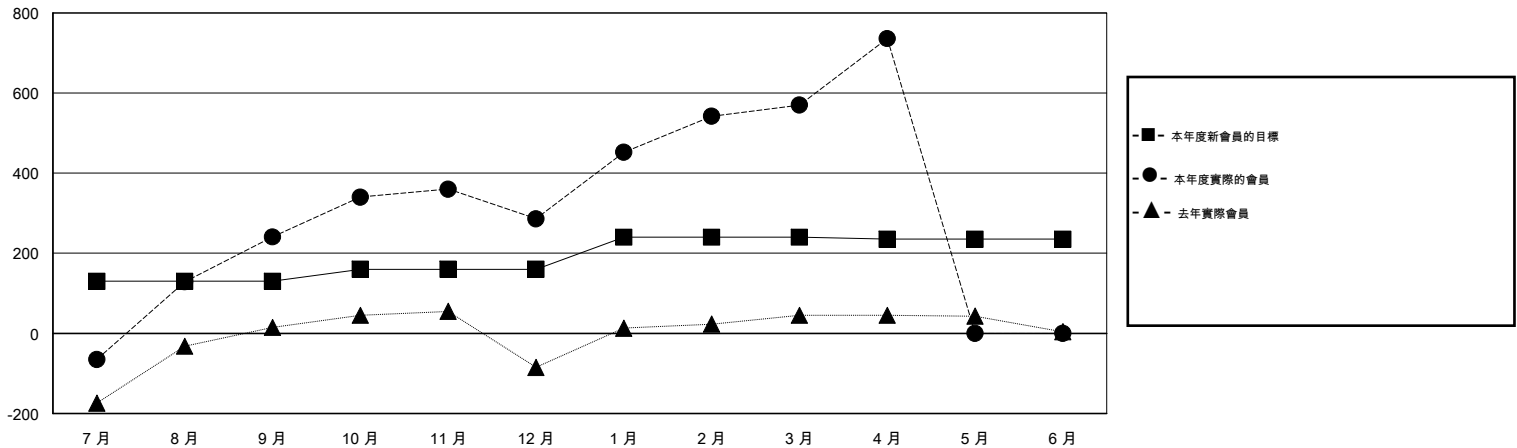

MONTHLY MEMBERSHIP PROGRESS REPORT

District 300A2

Results as of: 4/30/2014

GMT: PEI-JEN CHEN

地點 REP OF CHINA

GMT憲章區 5

分會				
成果 2013-2014				
季	新分會目標	實際新會	實際取消的分會	實際淨增/減
7月/8月/9月	3	7	2	5
10月/11月/12月	3	1	0	1
1月/2月/3月	2	3	0	3
4月/5月/6月	0	2	0	2

位會員@每位須繳				
成果 2013-2014				
季	新會員目標	實際添加會員總數	實際退會會員	實際淨增/減
7月/8月/9月	130	746	505	241
10月/11月/12月	30	141	96	45
1月/2月/3月	80	284	0	284
4月/5月/6月	-5	172	6	166

目標與實際新會累積

目標和實際會員累積

已取消的分會: 2

98 CLUBS OF 107 增添1位或以上的新會員